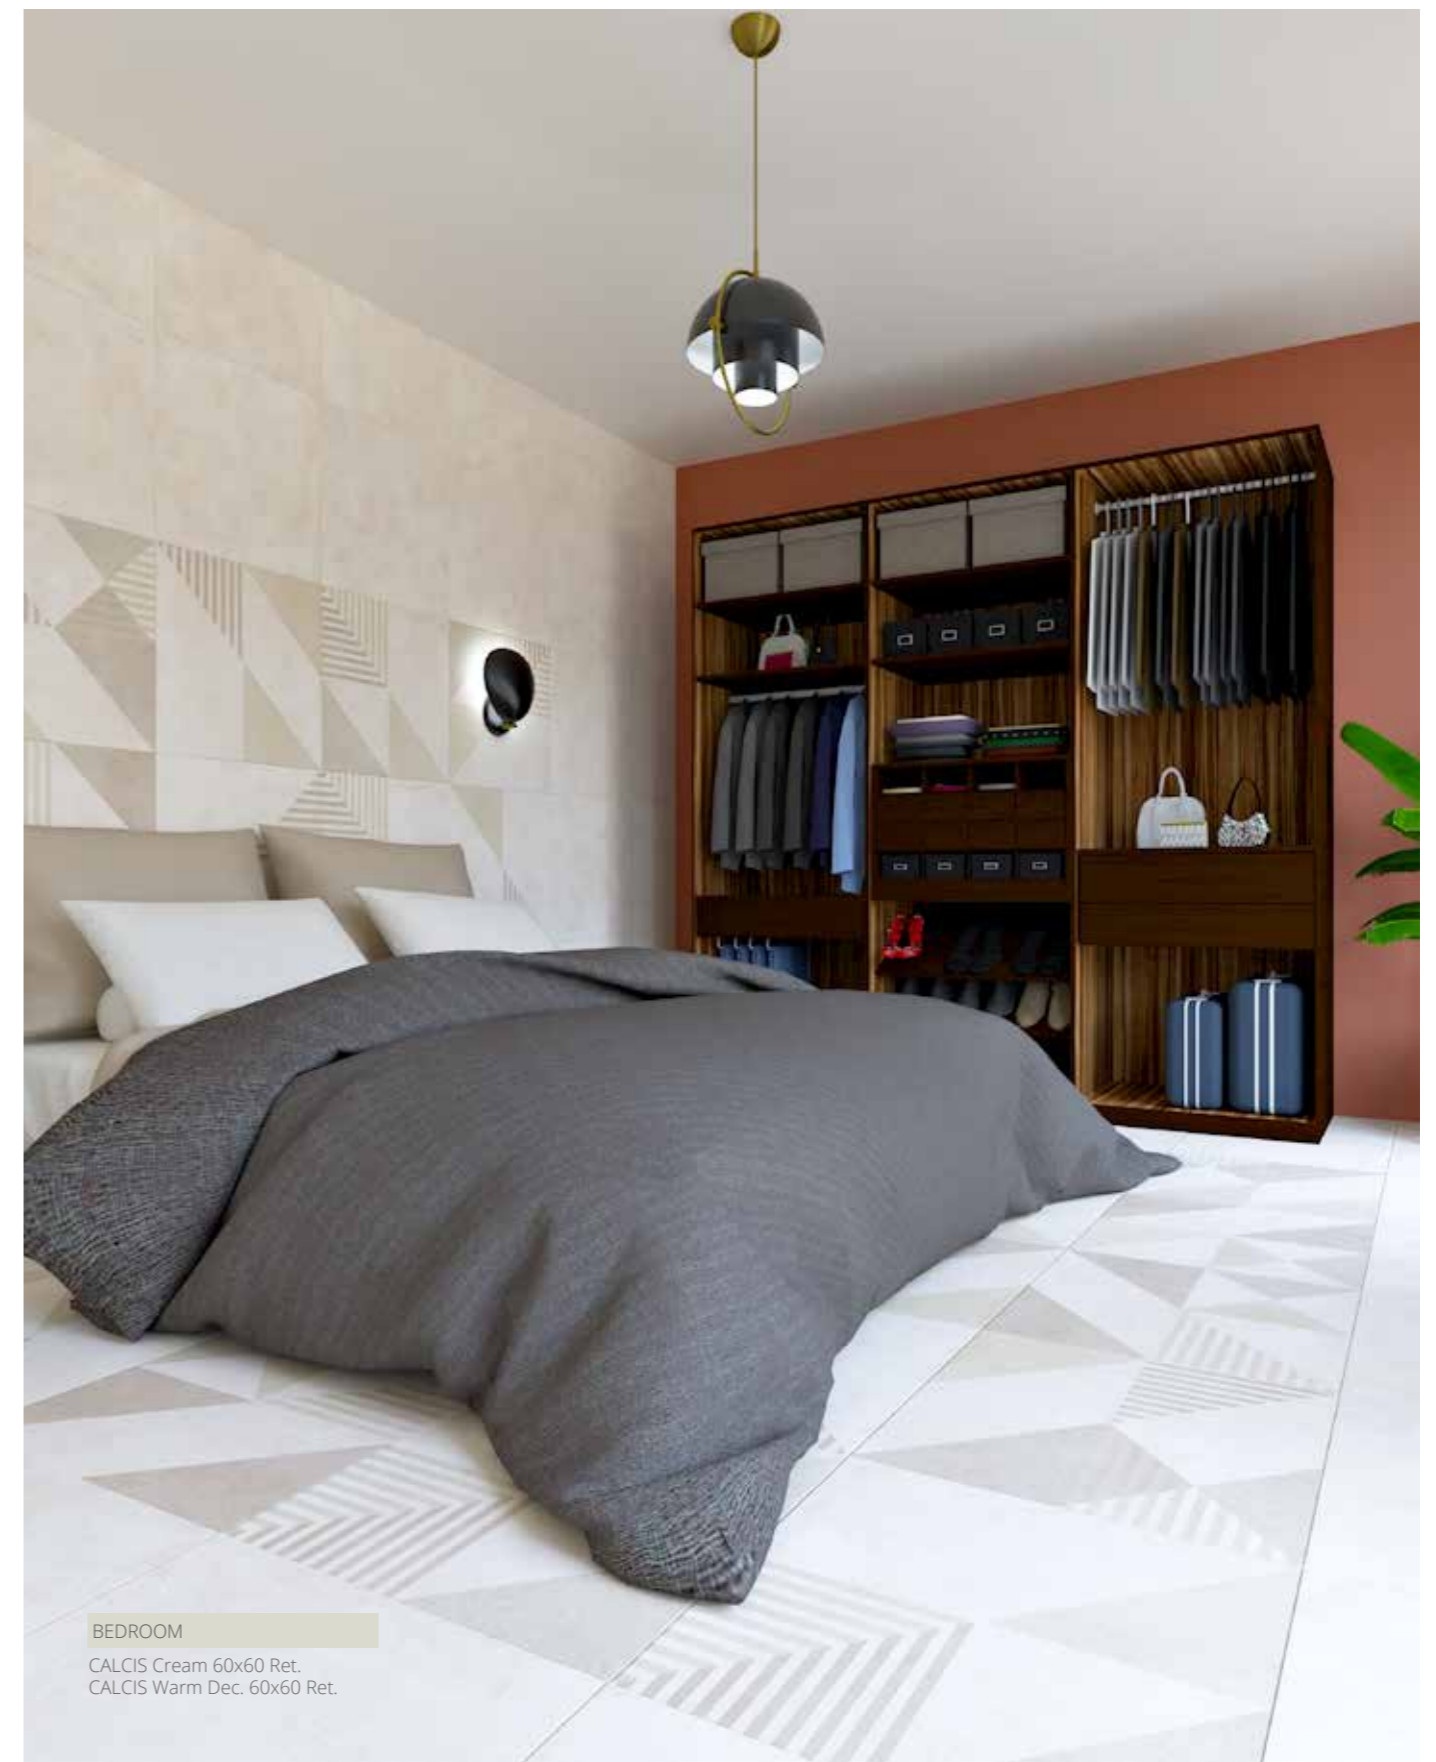

DECORI

decors | decors | Dekore

60x60 **RET**
CALCIS COLD DEC.
8011634624526

60x60 **RET**
CALCIS WARM DEC.
8011634624519

BEDROOM

CALCIS Cream 60x60 Ret.
CALCIS Warm Dec. 60x60 Ret.

7,5x60
battiscopa | skirting
2 Pz/ Box