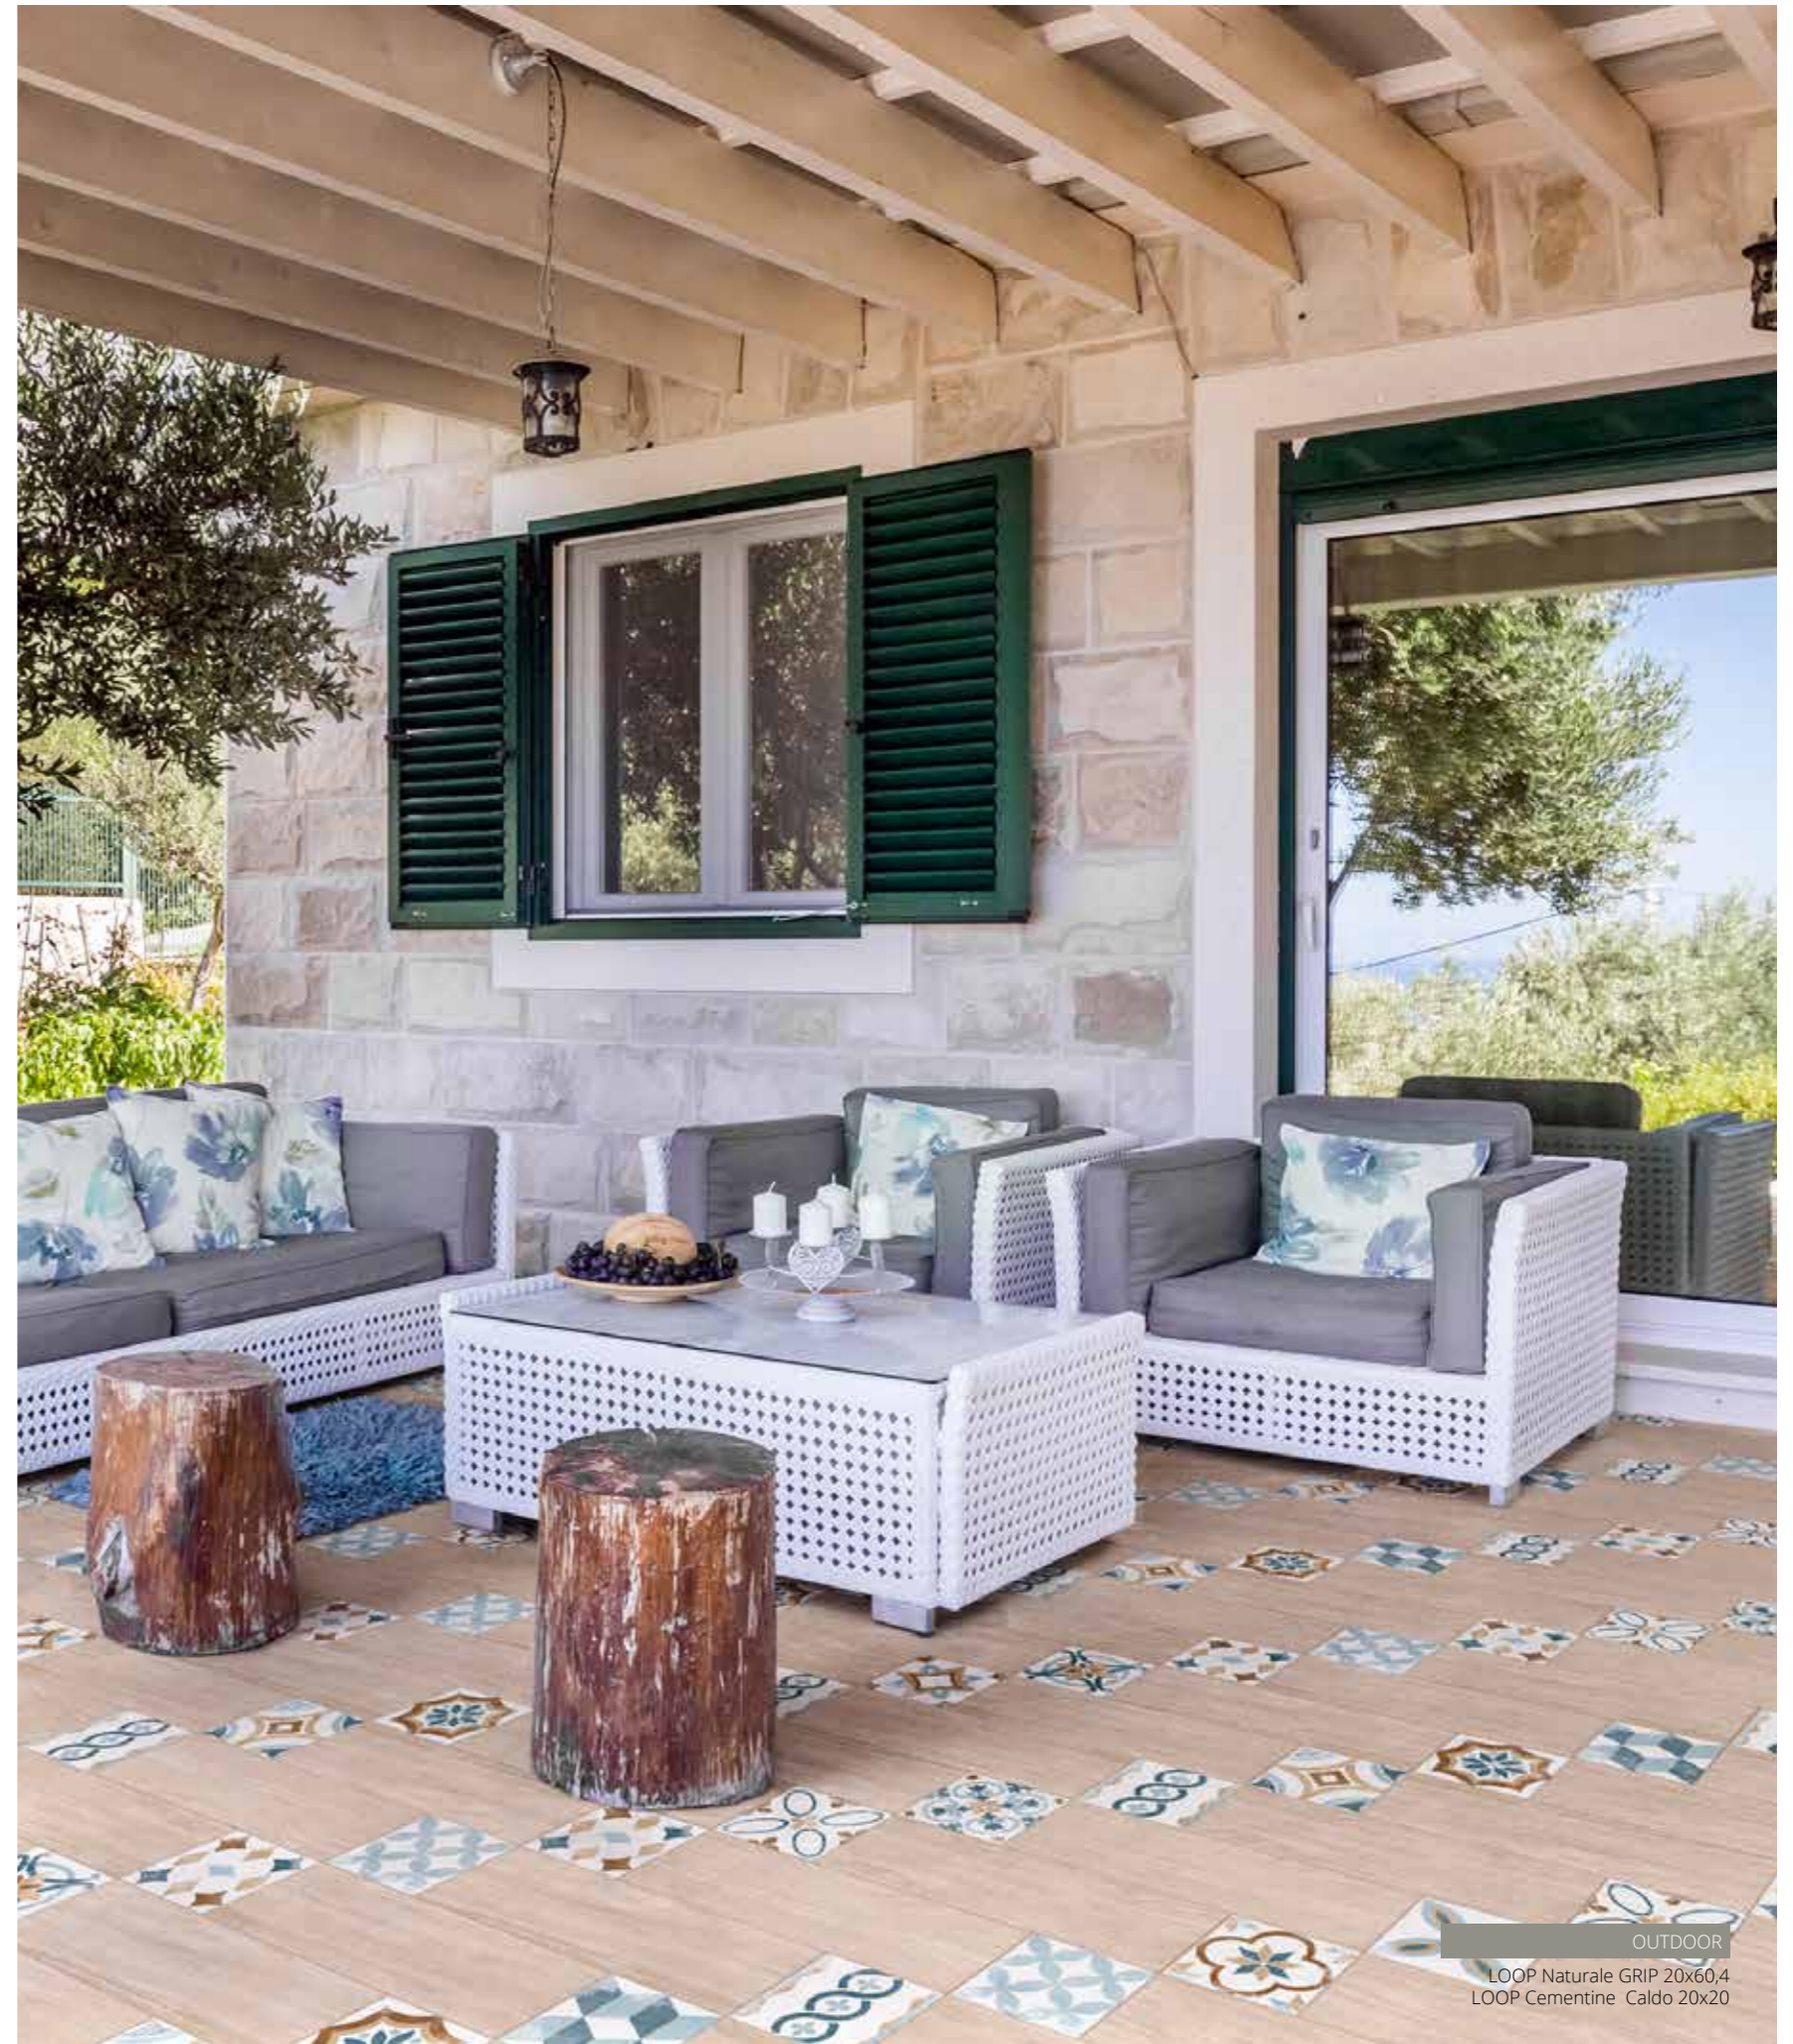

NATURALE

20x60,4
LOOP NATURALE GRIP
8011634608472

OUTDOOR
LOOP Naturale GRIP 20x60,4
LOOP Cementine Caldo 20x20

LOOP

C E M E N T I N E - L E G N O - M A R M O

gres porcellanato smaltato digitale | glazed porcelain tile inkjet | grès cérame émaillé digital | glasiertes Feinsteinzeug digital