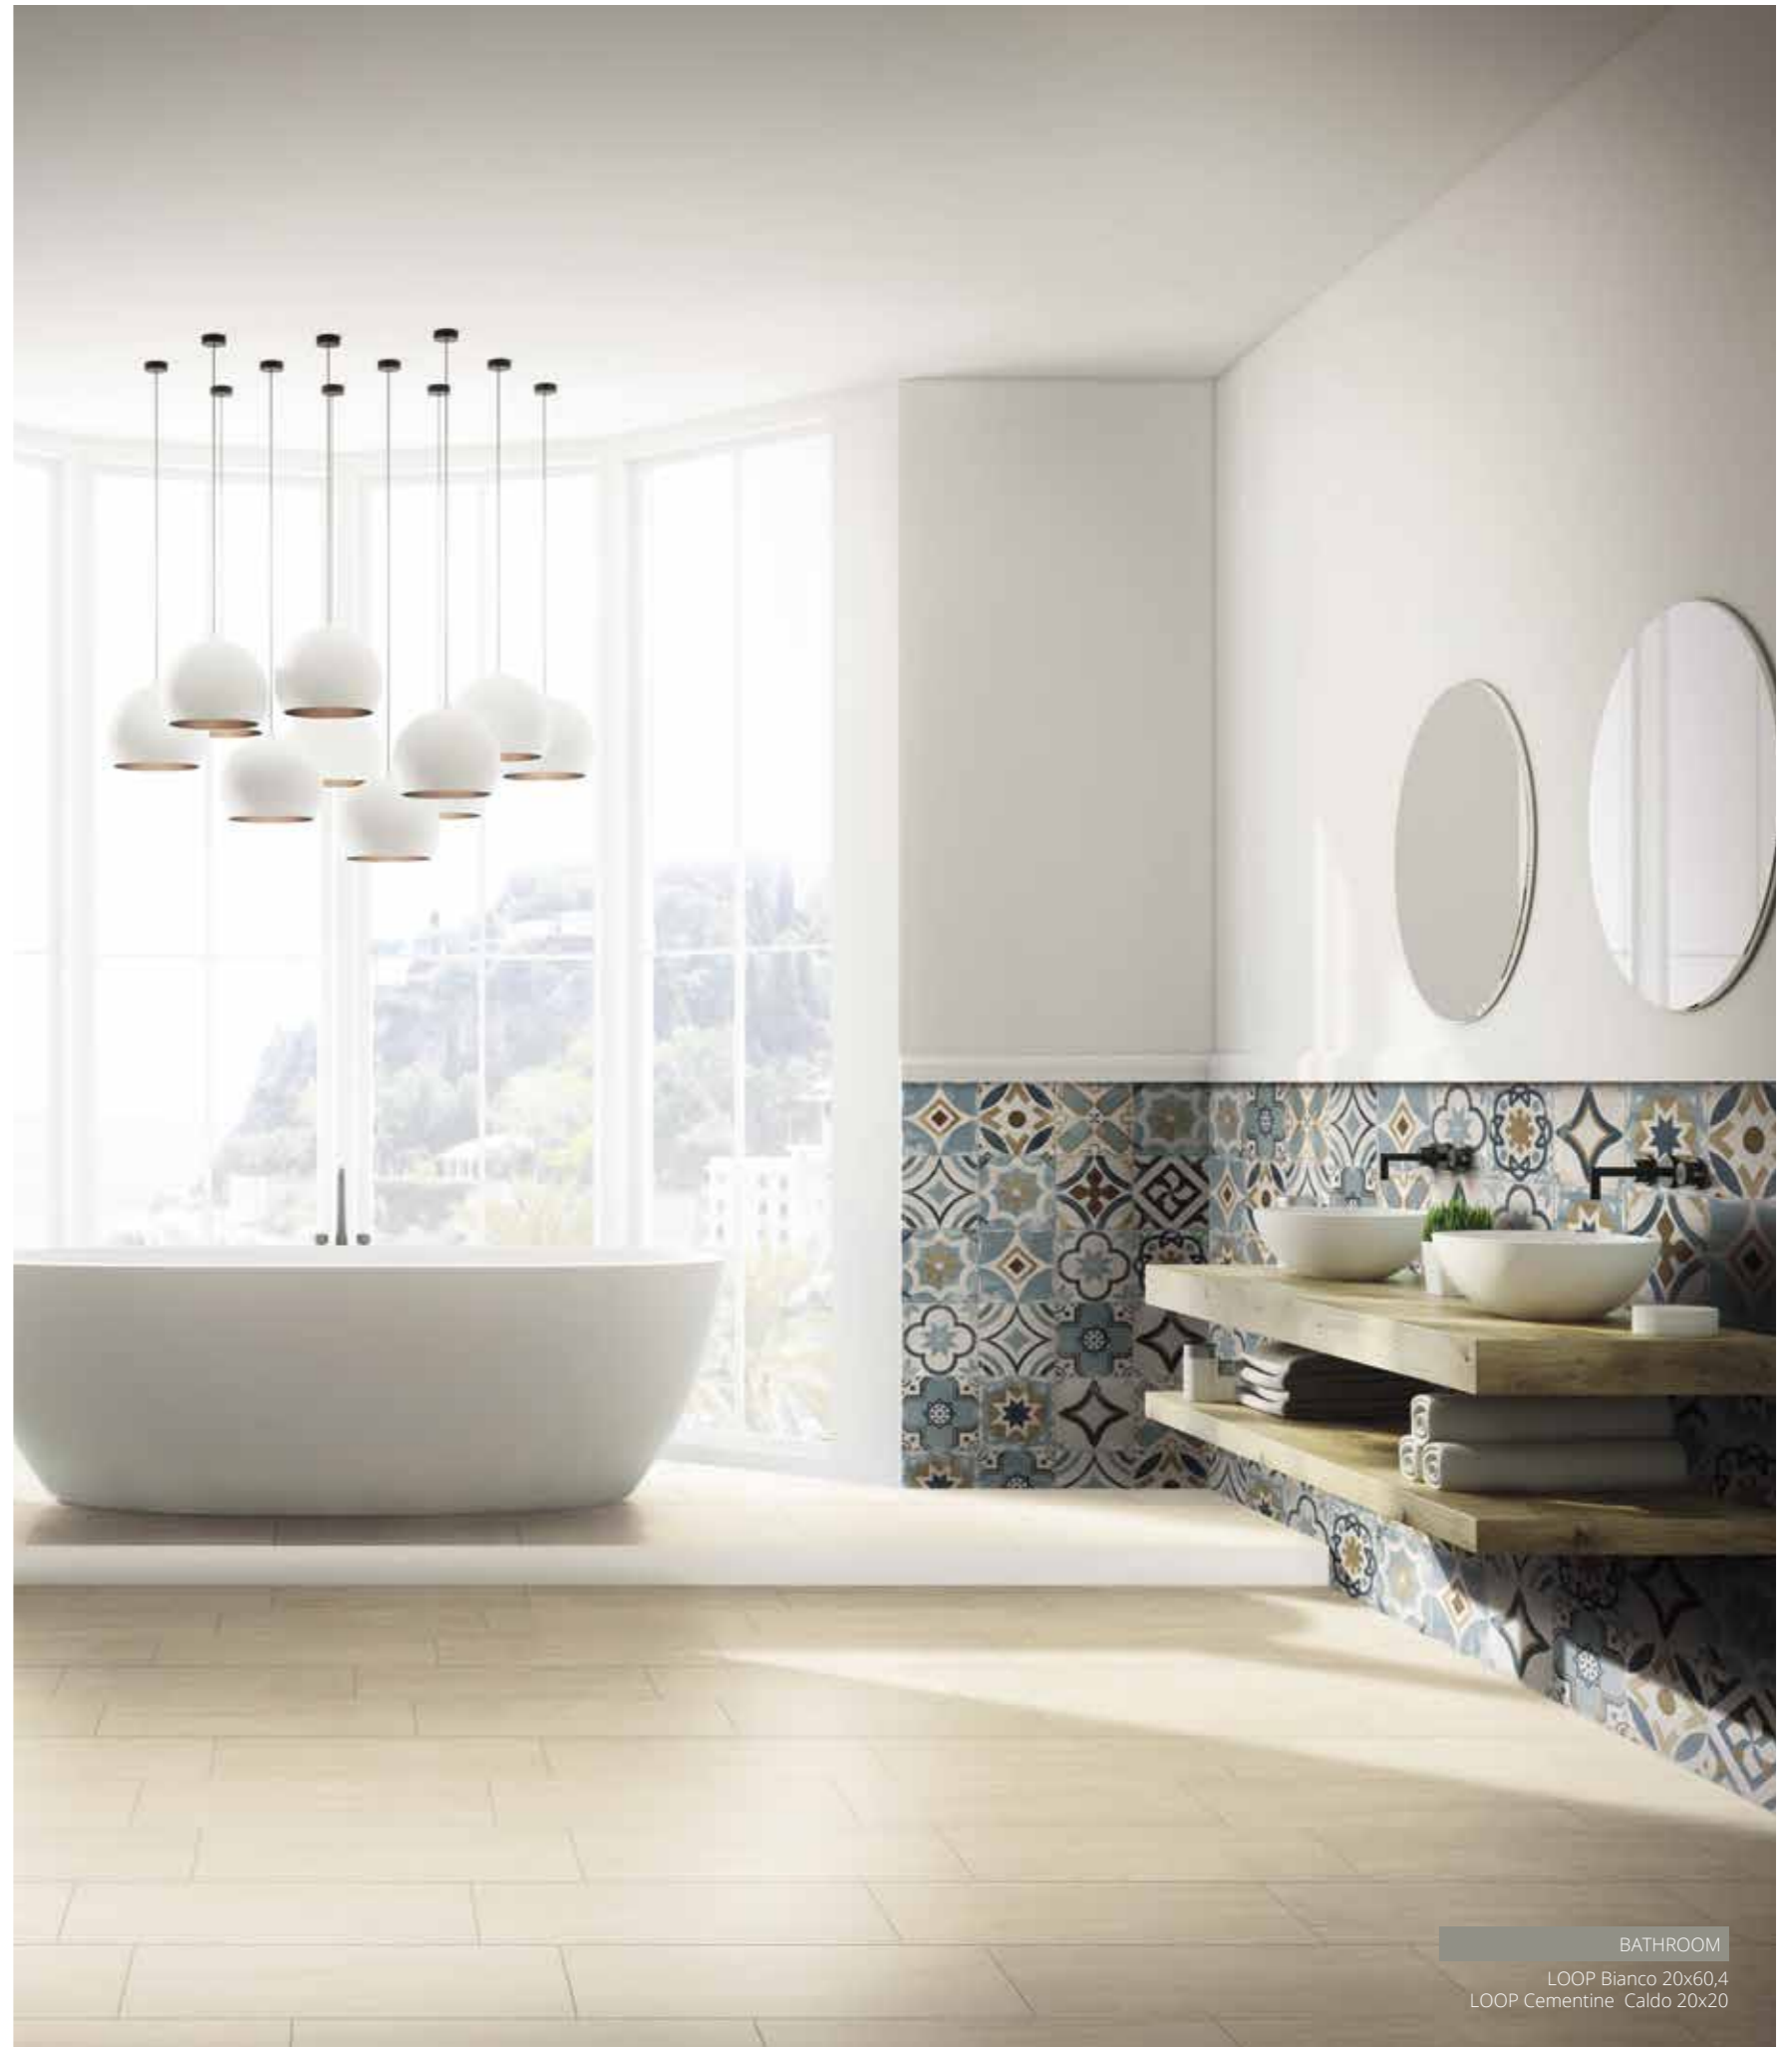

BATHROOM

LOOP Bianco 20x60,4
LOOP Cementine Caldo 20x20