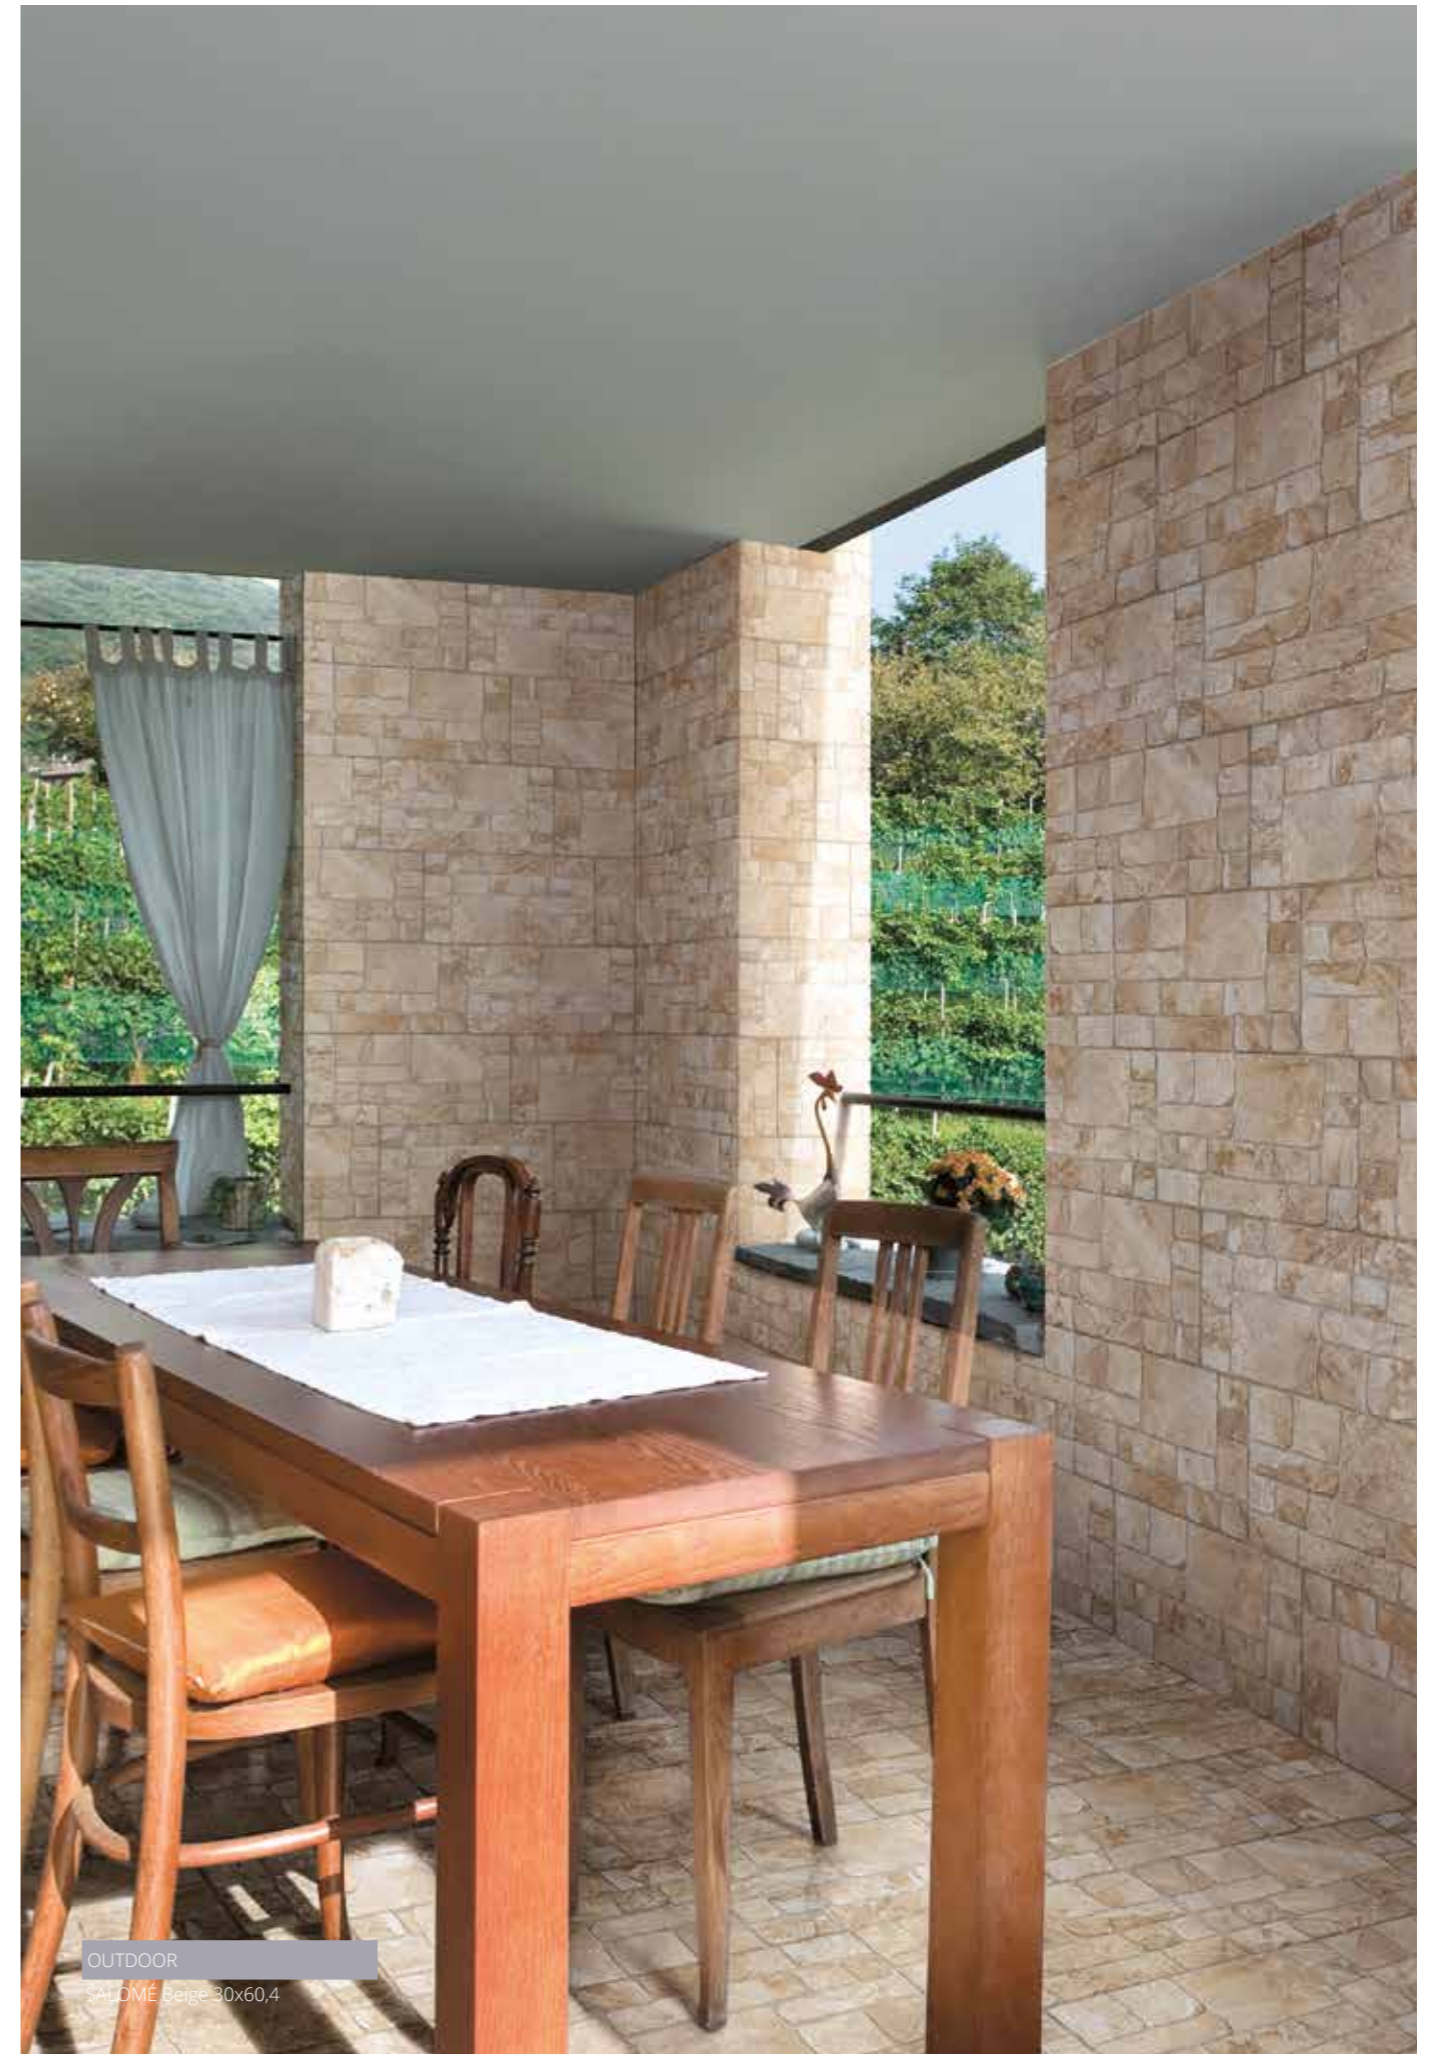

2021  
SALOMÉ

# SALOMÉ

BEIGE

30x60,4  
**SALOMÉ BEIGE**  
8011634003314

OUTDOOR  
SALOMÉ Beige 30x60,4

2021

GRUPPO CERAMICHE  
**GRESMALT**

GRUPPO CERAMICHE GRESMALT SPA  
via statale 467, 45  
42013 casalgrande (re) italy