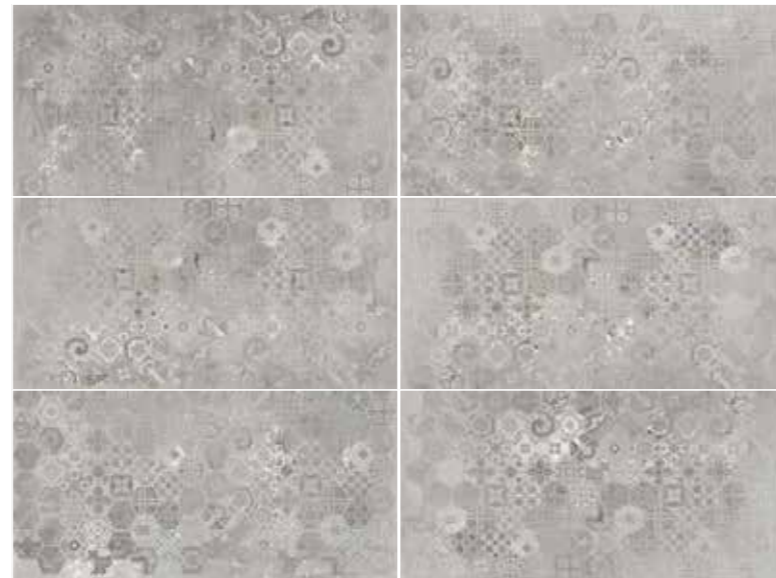

SVILUPPI GRAFICI

graphic development | développement graphique | grafische Entwicklungen