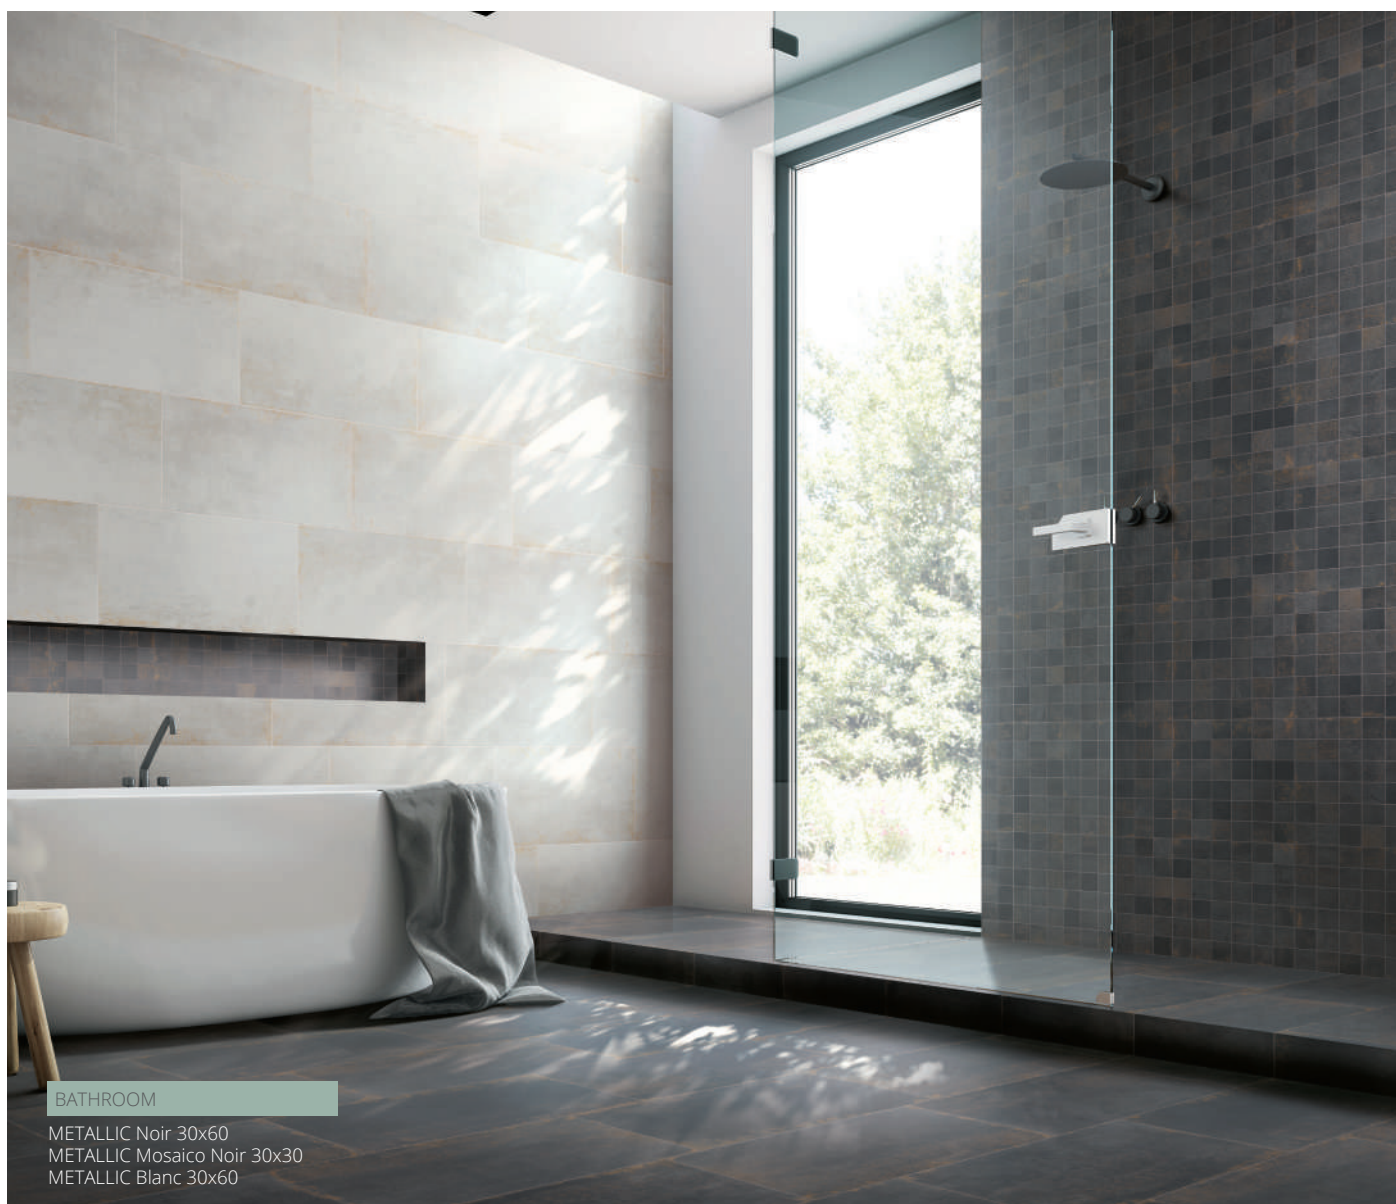

DECORO

decors | decors | dekore

30x30
METALLIC MOSAICO NOIR 6 pz/Box
8011634575293

BATHROOM

METALLIC Noir 30x60
METALLIC Mosaico Noir 30x30
METALLIC Blanc 30x60

GRIS

30x60,4
METALLIC GRIS
8011634574807

DECORO