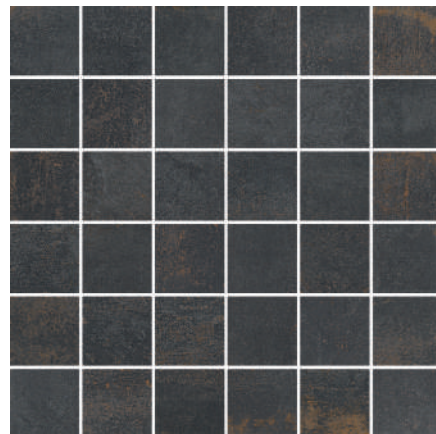

DECORO

decors | decors | dekore

30x30
METALLIC MOSAICO NOIR 6 pz/Box
8011634575293