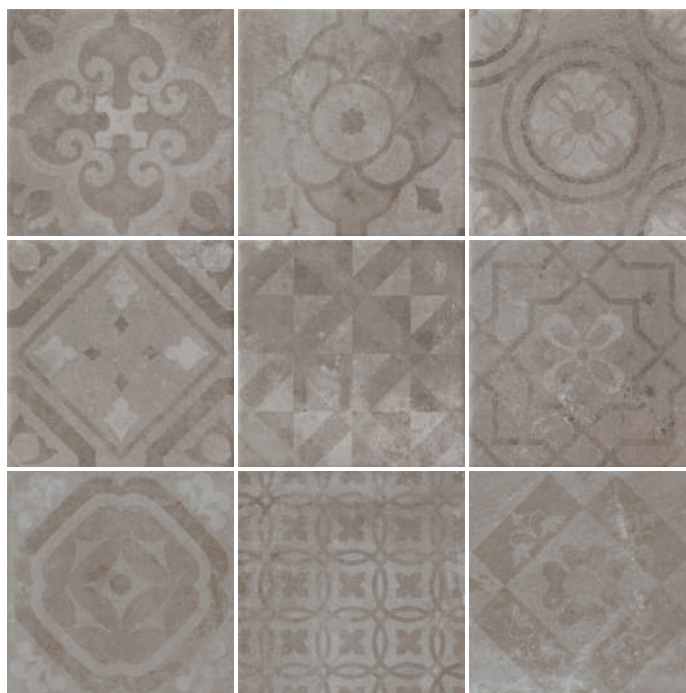

TAUPE

20x60,4
APERÒ TAUPE GRIP
8011634561043

20x20
APERÒ TAUPE GRIP
8011634561081

DECORO

decors | decors | dekore

20x20
APERÒ MIX DEC TAUPE GRIP
8011634561111

SVILUPPI GRAFICI

grafikentwicklung | developpement grafiques | graphic developments